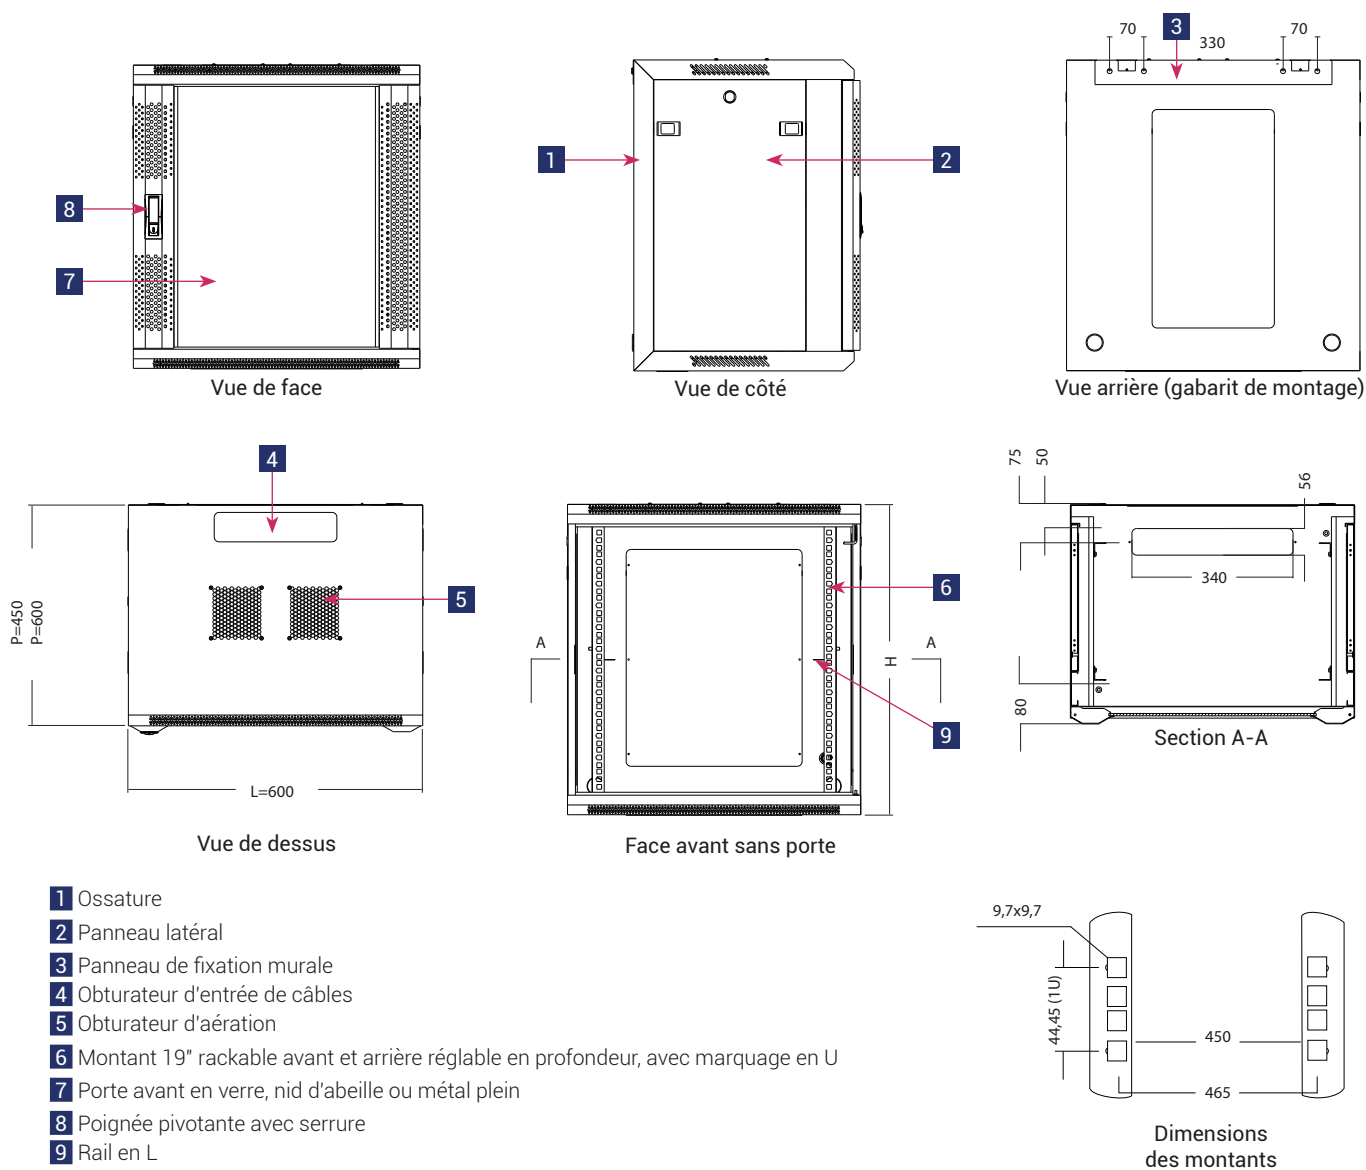

DIM. PRINCIPALES DES COFFRETS MURAUX LIGNE 100 19" FIXES

ÉLÉMENTS DES COFFRETS MURAUX LIGNE 100 19" FIXES

N°	Désignations	Quantités	Matériaux	Finitions	Remarques
1	Ossature	2	SPCC acier laminé à froid épaisseur 1,2	Peinture poudre	
2	Panneau latéral	2	SPCC acier laminé à froid épaisseur 1,2	Peinture poudre	
3	Panneau de fixation murale	1	SPCC acier laminé à froid épaisseur 1,2	Peinture poudre	
4	Obturateur d'entrée de câbles	2	SPCC acier laminé à froid épaisseur 1,2	Peinture poudre	
5	Obturateur d'aération	2	SPCC acier laminé à froid épaisseur 1,2	Peinture poudre	
6	Montant 19" rackable avant et arrière réglable en profondeur, avec marquage en U	4	SPCC acier laminé à froid épaisseur 1,5	Peinture poudre	Avec 2 clés Réglable en profondeur, avec marquage en U
7	Porte avant	1	En verre, nid d'abeille ou métal plein	Peinture poudre	
8	Poignée pivotante avec serrure	1			Avec 2 clés
9	Rails en L	4			
10	Vis à tête conique M6	10	Acier	Couleur zinc	M8x60
11	Clé Allen	1	Acier	Noir	
12	Écrou carré M6	10	Acier	Couleur zinc