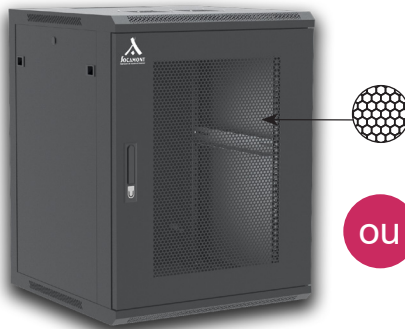

Porte Simple nid d'Abeille

OU