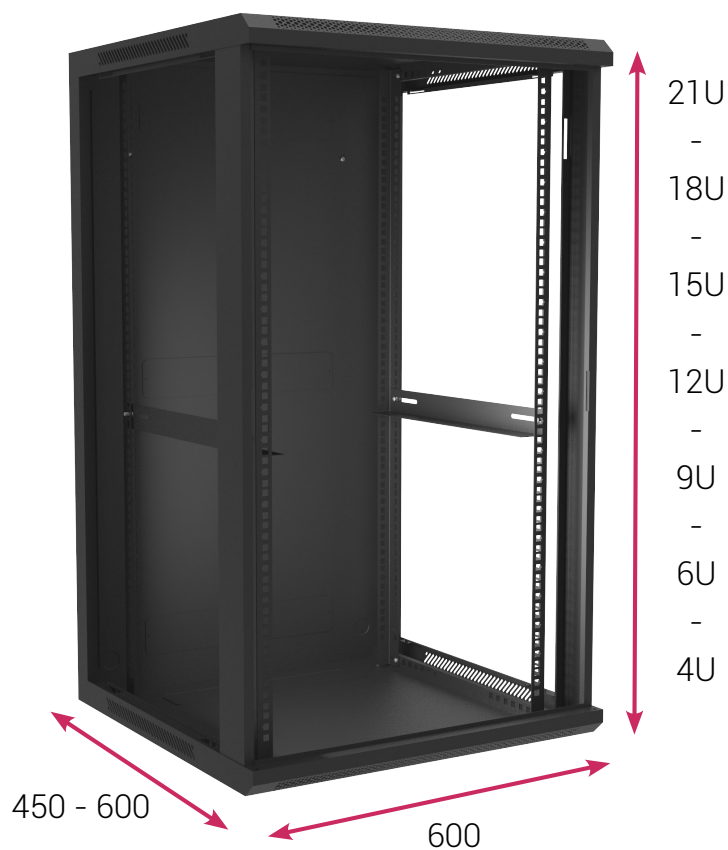

COFFRETS MURAUX LIGNE 100 19" FIXES, CHARGE ADMISSIBLE 60KG

Caractéristiques

- Entrée de câbles haute et basse.
- Charge maximum admissible : 60 Kg.
- Charge maximum répartie sur 1U : 20 Kg.
- Porte avant en verre de sécurité teinté, nid d'abeille ou pleine.
- Panneaux latéraux démontables.
- 4 Montant 19" rackable (avant et arrière) réglable en profondeur, avec marquage en U dans les deux sens..
- Serrure très robuste.
- Indice de protection : IP20.
- Respectent les normes ANSI / EIA RS-310-D, IEC297-2,

Porte Simple Verre

OU

Porte Simple nid d'Abeille

OU

Porte Simple Pleine

Ligne	Hauteur (U)	Dimensions LxP (mm) Largeur x Profondeur	Référence structure	Livraison (Kit ou Monté)		PORTE AVANT		
				EN Kit (K)	Monté (M)	Simple Verre	Simple nid d'Abeille	Simple Pleine métal
1 = Ligne 100 (jusqu'à 60 kg)	4U	600x450	1464	-	M	SV	-	-
	6U	600x450	1664	-	M	SV	SA	SP
		600x600	1666	-	M	SV	SA	SP
		600x450	1964	K	M	SV	SA	SP
	9U	600x600	1966	K	M	SV	SA	SP
	12U	600x450	11264	K	M	SV	SA	SP
600x600		11266	K	M	SV	SA	SP	
600x450		11564	K	M	SV	SA	SP	
600x600		11566	K	M	SV	SA	SP	
18U		600x450	11864	K	M	SV	SA	SP
		600x600	11866	K	M	SV	SA	SP
21U	600x450	12164	K	M	SV	SA	SP	
	600x600	12166	K	M	SV	SA	SP	

structure renforcée pour une rigidité parfaite

EXEMPLE 1966 K SV

1966KSV = LIGNE 100, 9U, 600X600, EN KIT, PORTE AVANT : SIMPLE VERRE.

COFFRETS MURAUX : HAUTEURS LIGNE 100 FIXES 19"

Hauteur rackable (U)	Hauteur rackable (mm)	Hauteur hors tout (mm)
4	177,8	280
6	266,7	368
9	400,05	501
12	533,4	635
15	666,75	769
18	800,1	901
21	933,45	1035

ÉCLATÉ POUR COFFRETS MURAUX LIGNE 100 19" FIXES

- 1 Ossature
- 2 Panneau latéral
- 3 Panneau de fixation murale
- 4 Obturateur d'entrée de câbles
- 5 Obturateur d'aération
- 6 Montant 19" rackable avant et arrière réglable en profondeur, avec marquage en U
- 7 Porte avant en verre, nid d'abeille ou métal plein
- 8 Poignée pivotante avec serrure
- 9 Rail en L