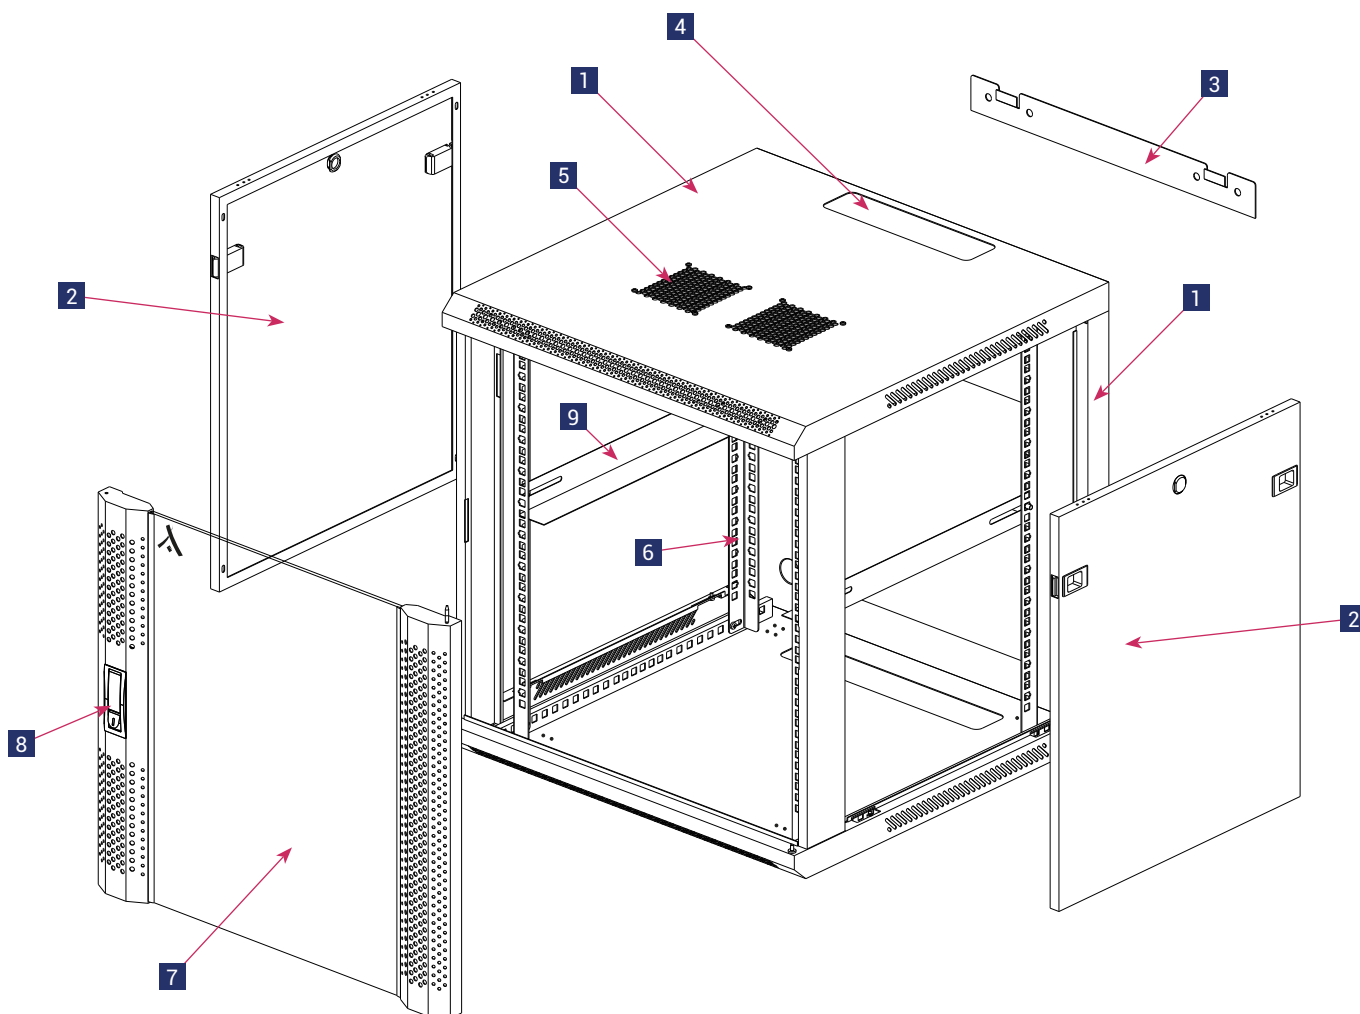

COFFRETS MURAUX LIGNE 100 19" FIXES, CHARGE ADMISSIBLE 60KG

Caractéristiques

- Entrée de câbles haute et basse.
- Charge maximum admissible : 60 Kg.
- Charge maximum répartie sur 1U : 20 Kg.
- Porte avant en verre de sécurité teinté, nid d'abeille ou pleine.
- Panneaux latéraux démontables.
- 4 Montant 19" rackable (avant et arrière) réglable en profondeur, avec marquage en U dans les deux sens..
- Serrure très robuste.
- Indice de protection : IP20.
- Respectent les normes ANSI / EIA RS-310-D, IEC297-2,

Porte Simple Verre

OU

Porte Simple nid d'Abeille

OU

Porte Simple Pleine

Ligne	Hauteur (U)	Dimensions LxP (mm) Largeur x Profondeur	Référence structure	Livraison (Kit ou Monté)		PORTE AVANT		
				EN Kit (K)	Monté (M)	Simple Verre	Simple nid d'Abeille	Simple Pleine métal
1 = Ligne 100 (jusqu'à 60 kg)	4U	600x450	1464	-	M	SV	-	-
	6U	600x450	1664	-	M	SV	SA	SP
		600x600	1666	-	M	SV	SA	SP
		600x450	1964	K	M	SV	SA	SP
	9U	600x600	1966	K	M	SV	SA	SP
	12U	600x450	11264	K	M	SV	SA	SP
600x600		11266	K	M	SV	SA	SP	
600x450		11564	K	M	SV	SA	SP	
600x600		11566	K	M	SV	SA	SP	
18U		600x450	11864	K	M	SV	SA	SP
		600x600	11866	K	M	SV	SA	SP
21U	600x450	12164	K	M	SV	SA	SP	
	600x600	12166	K	M	SV	SA	SP	

structure renforcée pour une rigidité parfaite

EXEMPLE 1966 K SV

1966KSV = LIGNE 100, 9U, 600X600, EN KIT, PORTE AVANT : SIMPLE VERRE.

COFFRETS MURAUX : HAUTEURS LIGNE 100 FIXES 19"

Hauteur rackable (U)	Hauteur rackable (mm)	Hauteur hors tout (mm)
4	177,8	280
6	266,7	368
9	400,05	501
12	533,4	635
15	666,75	769
18	800,1	901
21	933,45	1035

ÉCLATÉ POUR COFFRETS MURAUX LIGNE 100 19" FIXES

- 1 Ossature
- 2 Panneau latéral
- 3 Panneau de fixation murale
- 4 Obturateur d'entrée de câbles
- 5 Obturateur d'aération
- 6 Montant 19" rackable avant et arrière réglable en profondeur, avec marquage en U
- 7 Porte avant en verre, nid d'abeille ou métal plein
- 8 Poignée pivotante avec serrure
- 9 Rail en L